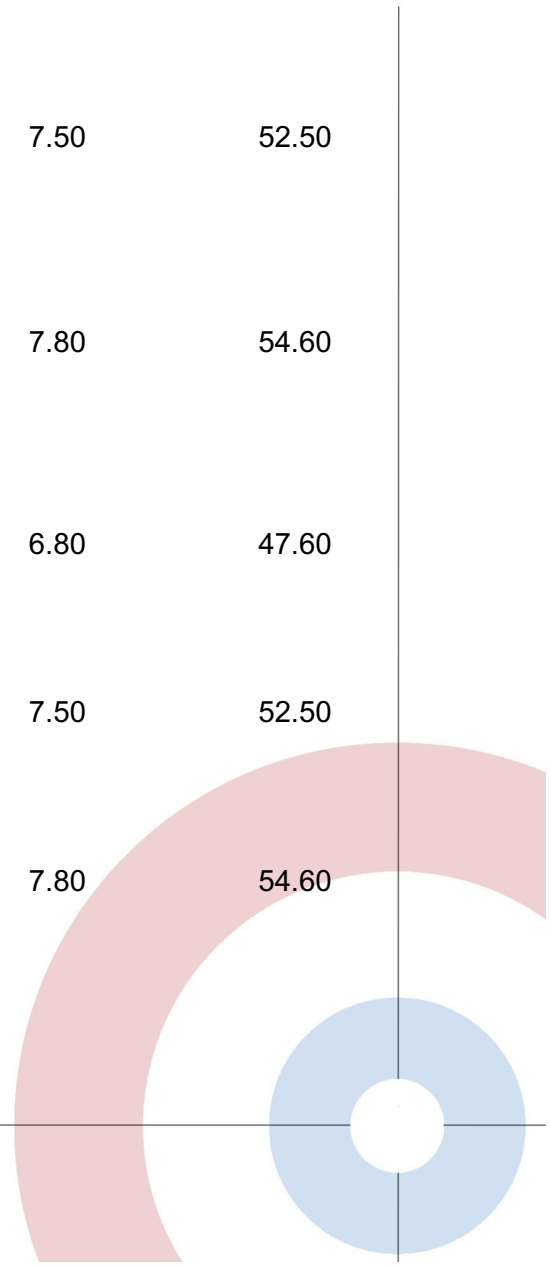

WEISSWEINE

Fl. 75 cl

Schweizer Weissweine

PETITE ARVINE "EFFEUILLUESES"

2022

59.00

Bétrisey & Albrecht, Wallis

Traubensorte: Petite Arvine